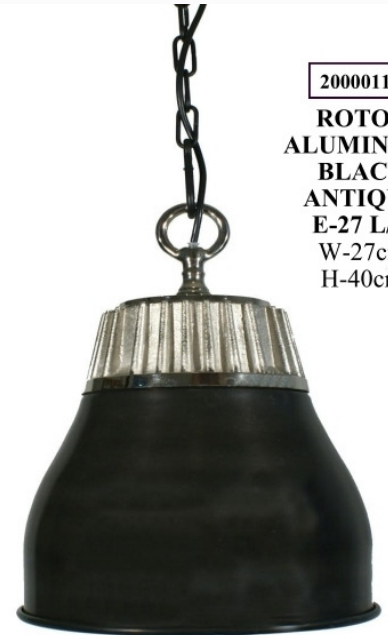

DYNO COPPER

Detonator

CYLINDER COPPER

CYLINDER NICKEL

FOUNDRY

All product in stock in NZ, but only limited numbers available

**WORKSHOP**

2000016  
34 Cm W  
36 cm H

**EMPORIUM**

2000017  
49 cm W  
69 cm H

**METALOID CPR**

2000027  
32 cm W  
52 cm H

**Factory**

**2000015**  
**FACTORY**  
**COPPER**  
**CHROME**  
**E-27 L/H**  
**W-36cm**  
**H-38cm**

**Submersible**

**2000019**  
**SUBMERSIBLE**  
**NICKLE**  
**BLACK**  
**ANTIQU**  
**E-27 L/H**  
**W-35cm**  
**H-62cm**

**Rotor**

**2000011**  
**ROTOR**  
**ALUMINIUM**  
**BLACK**  
**ANTIQU**  
**E-27 L/H**  
**W-27cm**  
**H-40cm**